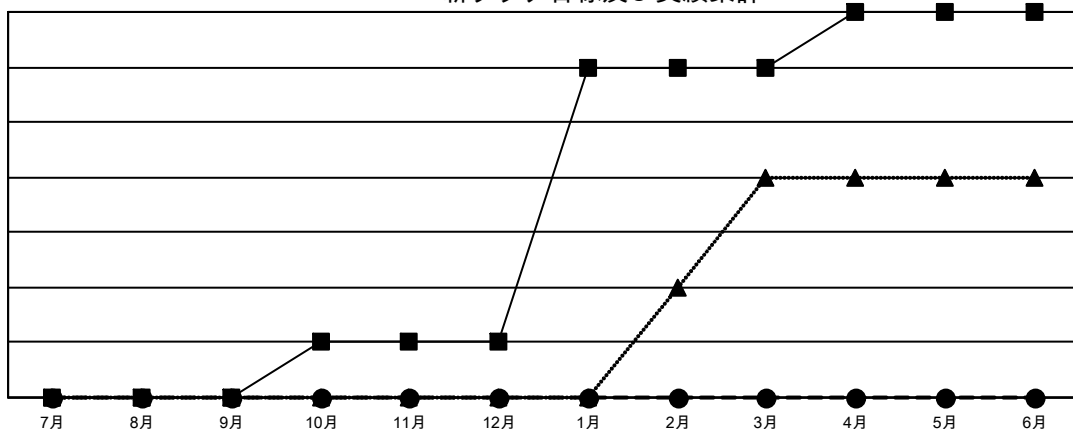

# GMT MONTHLY MEMBERSHIP PROGRESS REPORT

Results as of: 8/31/2024

Multiple District 334

LOCATION: JAPAN

GMT: OPEN

GMT会則地域 5 - J

クラブ				名			
結果 : 2024-2025				結果 : 2024-2025			
四半期	新クラブ目標	新クラブ	解散クラブ	四半期	会員純増目標	会員増強実績	退会者 ( 転籍を含む ) 実際
7月/8月/9月	0	0	1	7月/8月/9月	262	471	166
10月/11月/12月	1	0	0	10月/11月/12月	270	0	0
1月/2月/3月	5	0	0	1月/2月/3月	290	0	0
4月/5月/6月	1	0	0	4月/5月/6月	238	0	0

### 新クラブ目標及び実績累計

- - 今年度 新クラブ目標
- - 今年度 新クラブ実績
- ▲ - 前年度 新クラブ実績