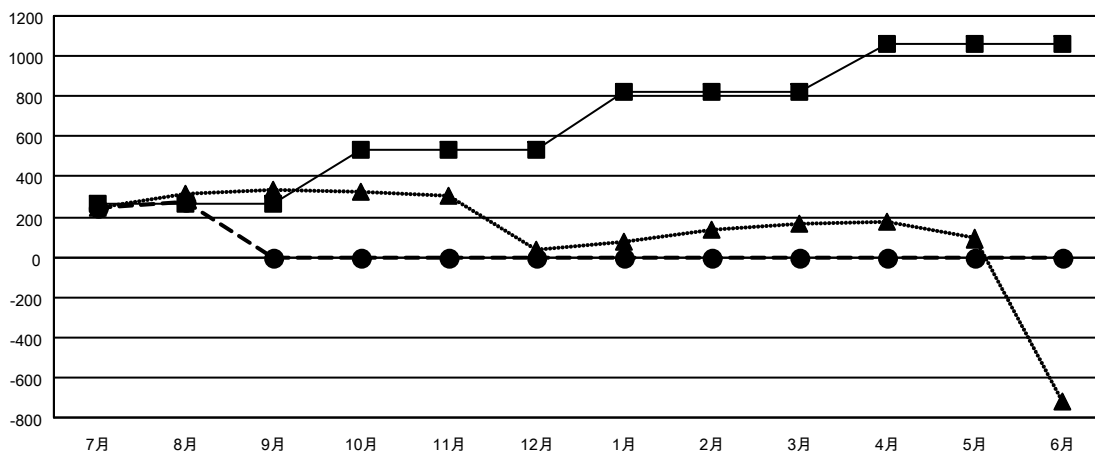

会員目標及び実績累計

- - 会員純増目標
- - 会員増強実績
- ▲ - 昨年度会員数 実際

解散クラブ: 1	178 CLUBS OF 380 一名以上の新会員を登録	男女別
		男性 13,230 (75.03%)
		女性 4,402 (24.97%)
退会者	会員累計データを見るには、ここをクリック	世帯主/家族会員合計 7,100
物故会員 20		国際会費半額の家族会員 3,924
クラブ解散 0		
その他 133		
合計 153